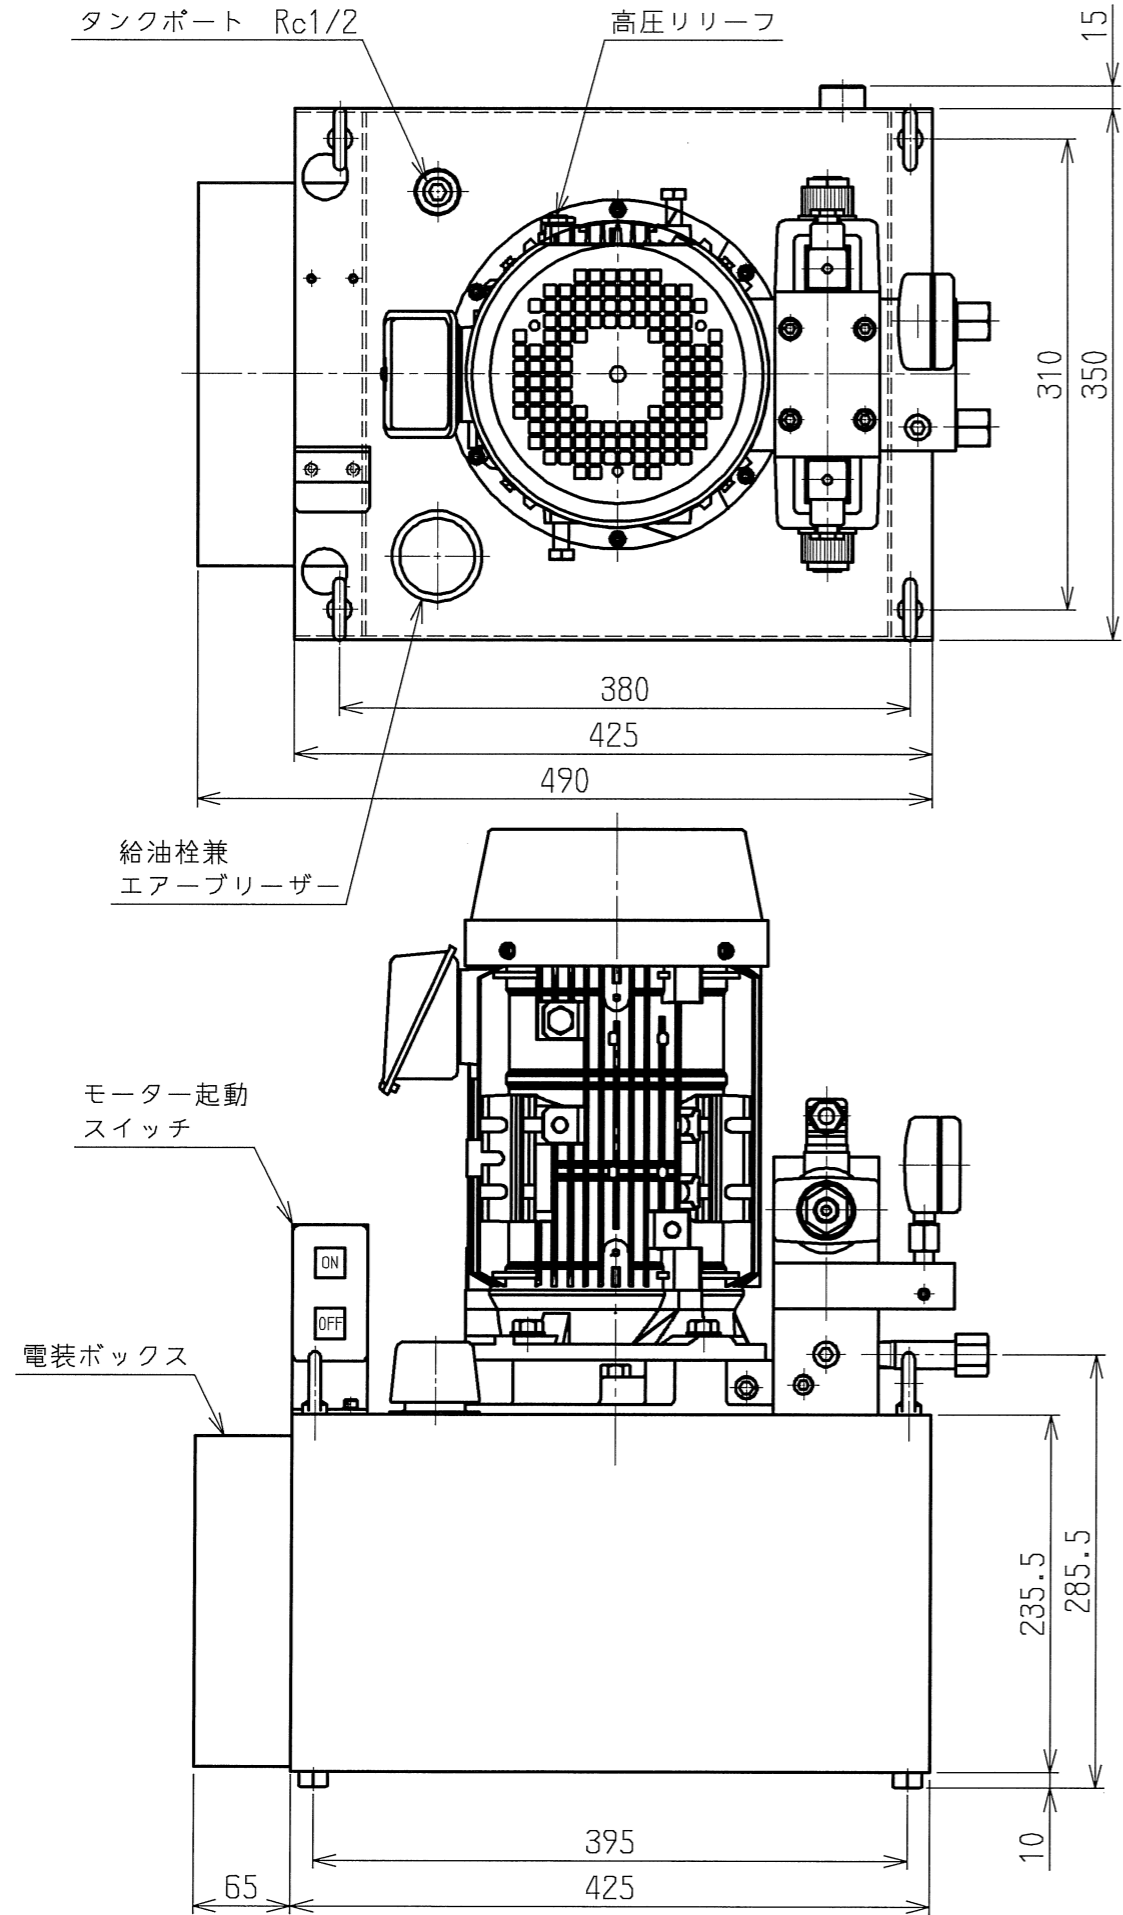

仕上記号	Rmax
▽▽▽	0.85
▽▽	6.35
▽	25S
▽	100S

OWNER: KANDU
 PLOT DATE: 2016/05/30
 FILE NAME: Y:/acad/files/yuatsu/123HP/123HP-3A52004.MDL

ポンプ性能表

項目	ø10X3 st=5
モーター	三相 200V 2200W
最高圧力	72MPa
高圧吐出量	1.45L/min(50Hz) 1.75L/min(60Hz)
低圧吐出量	11L/min(50Hz) 13L/min(60Hz)
タンク油量	24 L
有効油量	17 L
重量	92 Kg

記号	日付	変更	記事	訂正	承認	記号	日付	変更	記事	訂正	承認
製図	設計	審査	承認	指示無き箇所		コード	型式	UP-223HG-8H/8A			
加納	加納			寸法公差		単位	UP-223HG-8H/8A 外観図				
2016/04/11	2016/04/11			角度公差		尺度	1:5				
				公差は規定せず		図番	3A52004				
				称呼値とする。			Rev. 1				

適用型式