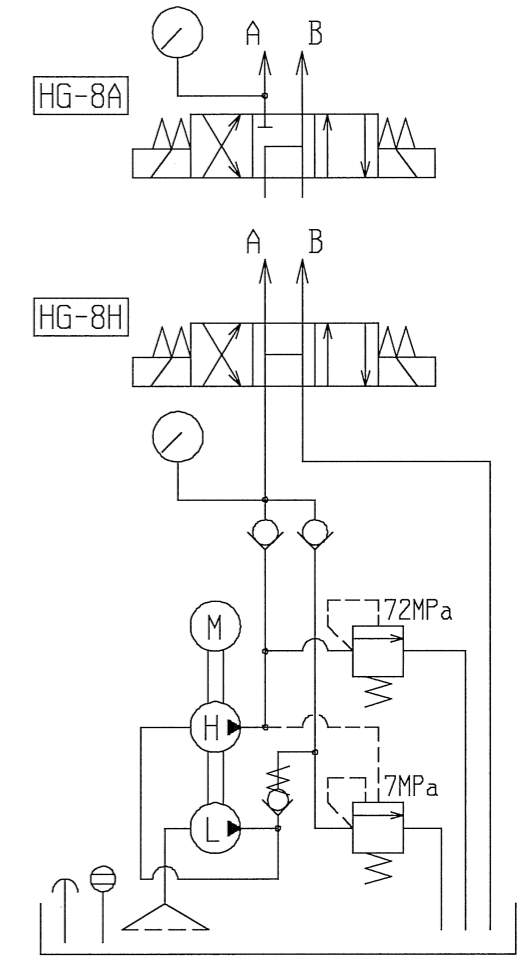

仕上記号	Rmax
▽▽▽	0.85
▽▽	6.35
▽	25S
▽	100S

OWNER: KANDU
 PLOT DATE: 2016/05/30
 FILE NAME: Y:/acad/files/yuatsu/123HP/123HP-3A52004.MDL

ポンプ性能表

項目	ø10X3 st=5
モーター	三相 200V 2200W
最高圧力	72MPa
高圧吐出量	1.45L/min(50Hz) 1.75L/min(60Hz)
低圧吐出量	11L/min(50Hz) 13L/min(60Hz)
タンク油量	24 L
有効油量	17 L
重量	92 Kg

記号	日付	変更	記事	訂正	承認	記号	日付	変更	記事	訂正	承認
製図	設計	審査	承認	指示無き箇所		コード	型式	UP-223HG-8H/8A			
加納	加納			寸法公差		単位	UP-223HG-8H/8A 外観図				
2016/04/11	2016/04/11			角度公差		尺度	1:5				
				公差は規定せず		図番	3A52004				
				称呼値とする。			Rev. 1				