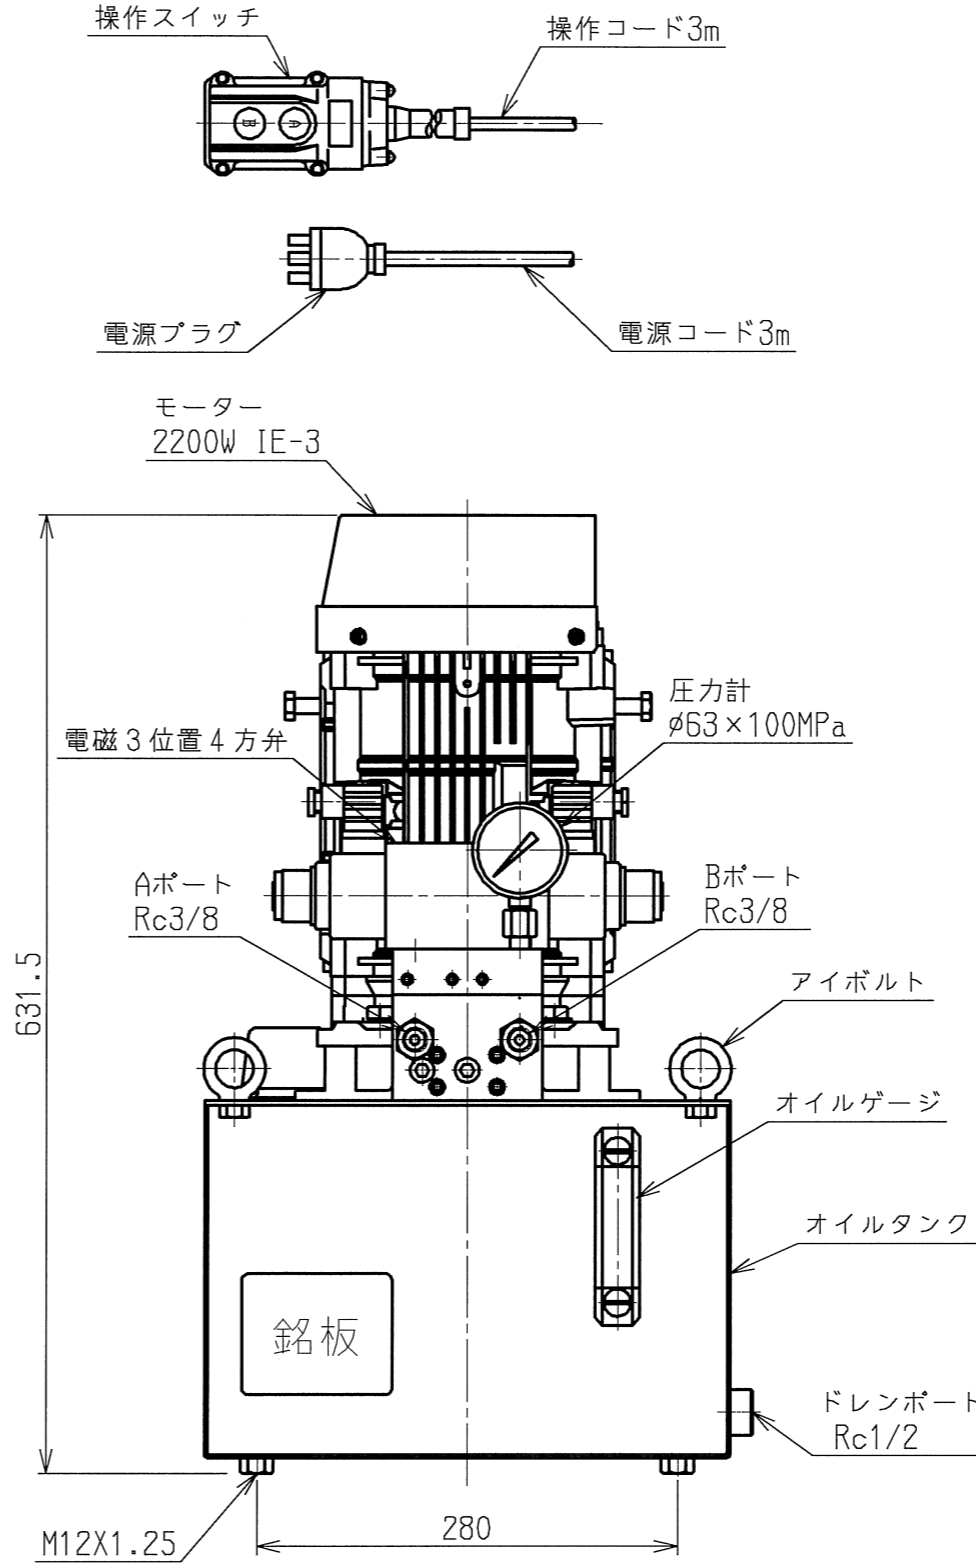

仕上記号	Rmax
▽▽▽	0.85
▽▽	6.35
▽	25S
▽	100S

OWNER: KANDU
 PLOT DATE: 2016/05/30
 FILE NAME: Y:/acad/files/yuatsu/123HP/123HP-3A52004.MDL

ポンプ性能表

項目	ø10X3 st=5
モーター	三相 200V 2200W
最高圧力	72MPa
高圧吐出量	1.45L/min(50Hz) 1.75L/min(60Hz)
低圧吐出量	11L/min(50Hz) 13L/min(60Hz)
タンク油量	24 L
有効油量	17 L
重量	92 Kg

記号	日付	変更	記事	訂正	承認	記号	日付	変更	記事	訂正	承認
製図	設計	審査	承認	指示無き箇所		コード	型式	UP-223HG-8H/8A			
加納	加納			寸法公差		単位	UP-223HG-8H/8A 外観図				
2016/04/11	2016/04/11			角度公差		尺度	1:5				
				公差は規定せず		図番	3A52004				
				称呼値とする。			Rev. 1				